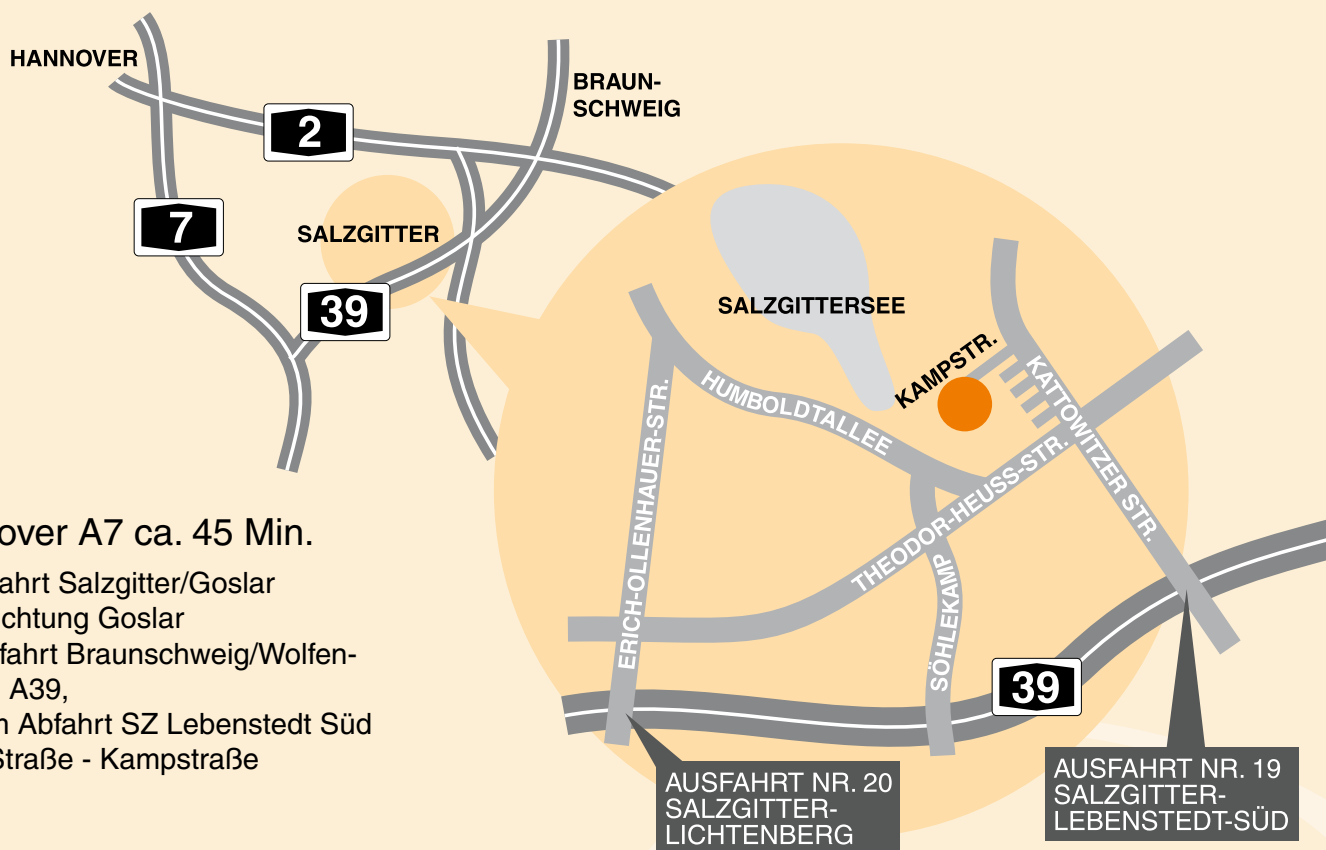

So finden Sie uns.

Kampstraße 37–41 · 38226 Salzgitter
Tel. 05341 / 1890-0 · Fax 05341 / 1890-100
www.hotelamsee.com

Von Hannover A7 ca. 45 Min.

Autobahnabfahrt Salzgitter/Goslar
auf die B6 Richtung Goslar
Autobahnauffahrt Braunschweig/Wolfen-
büttel auf die A39,
nach 11,5 km Abfahrt SZ Lebenstedt Süd
Kattowitzer Straße - Kampstraße

Von Göttingen A7 ca. 50 Min.

Autobahndreieck Salzgitter auf die A39,
nach 14 km Abfahrt Nr. 19 SZ Lebenstedt Süd
Kattowitzer Straße - Kampstraße

Von Braunschweig A39 ca. 20 Min.

Abfahrt Nr. 19 SZ Lebenstedt Süd
Kattowitzer Straße - Kampstraße